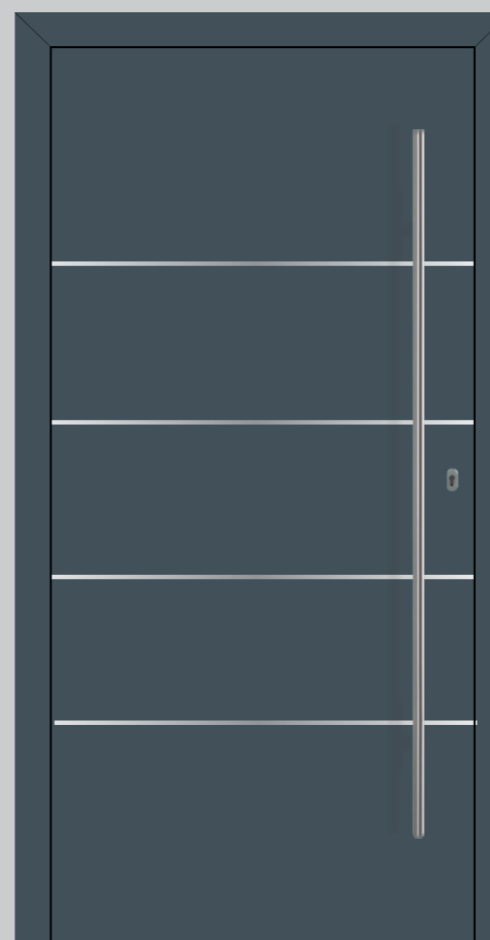

B-00

B-00-Z6