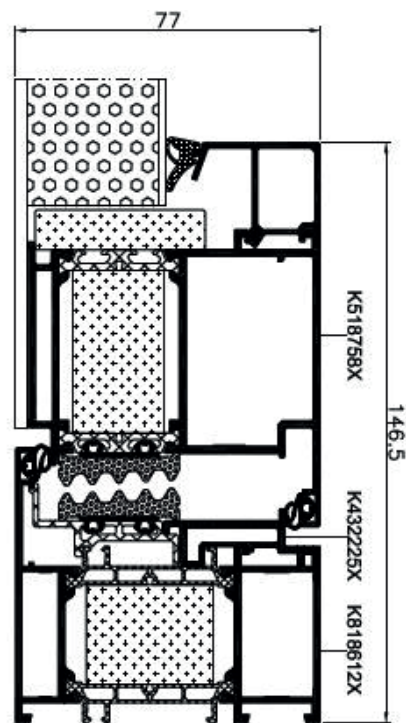

AUSFÜHRUNG PREMIUM

System MB 86, Bautiefe 77 mm, nach innen öffnend

AUSSTATTUNG:

- 3Fach Verriegelung mit Haken
- 3 Stück 3D einstellbare Bänder
- Profilzylinder mit N+G Funktion, Bohrschutz, 3 Schlüssel
- Türgriff Edelstahl, Länge 600 mm
- Innendrücker Edelstahl mit Ovalrosette
- PZ Ovalrosetten Edelstahl, Außenrosette mit Sicherheitsüberdeckung
- Außenmaß Tür max. 1210 x 2260 mm
- Einseitig überdeckende Füllung 44 mm mit 3Fach Glas
- Standardfarben: RAL 7016, 7021, 7024, 7035, 7043, 8019, 9016

B-28

Harmonisches
Design

B-705

B-710

WICSTYLE 84

- **Flächenversetzt**
- **Tiefe Rahmen/Türblatt:** 84 mm
- **Füllungsdicke:** 24 – 86 mm
- **Flügelgröße max.:** B bis 1200 mm, H bis 2500 mm
- **Luftdurchlässigkeit:** Klasse 3 gemäss EN 12207:2001
- **Wasserdichtigkeit:** Klasse 6A (250 Pa) gemäss EN 12208:2001
- **Windlastbeständigkeit:** Klasse C5/B5 gemäss EN 12210:2001
- **Wärmedämmung:** UD bis 1,1 W/m²K (für Paneel mit 86 mm)

MB-86

- **Flächenbündig**
- **Tiefe Rahmen/Türblatt:** 77 mm
- **Füllungsdicke:** 22 – 77 mm
- **Flügelgröße max.:** B bis 1200 mm, H bis 2400 mm
- **Luftdurchlässigkeit:** Klasse 3, EN 12207:2001
- **Wasserdichtigkeit:** Klasse 6A (250 Pa), EN 12208:2001
- **Windlastbeständigkeit:** Klasse C5/B5, EN 12210:2001
- **Wärmedämmung:** UD bis 0,8 W/m²K (für Paneel mit 77 mm)

MB-70

- **Flächenbündig**
- **Tiefe Rahmen/Türblatt:** 70 / 70 mm
- **Füllungsdicke:** 23 – 60 mm
- **Flügelgröße max.:** B bis 1300 mm, H bis 2400 mm
- **Luftdurchlässigkeit:** Klasse 4, EN 1026:2001; EN 12207:2001
- **Wasserdichtigkeit:** bis Klasse E1050, EN 1027:2001; EN 12208:2001
- **Windlastbeständigkeit:** Klasse C5 / EN 12211:2001; EN 12210:2001
- **Wärmedämmung:** Uf (W/m²K): ab 1,0