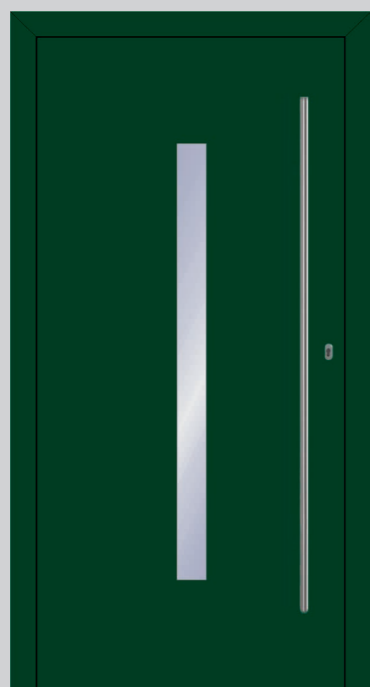

B-26

Für niedrigenergie
und Passivhäuser