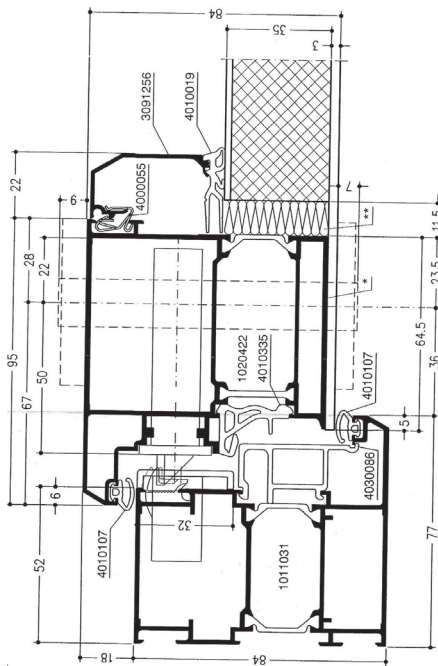

AUSFÜHRUNG PREMIUM

System MB 86, Bautiefe 77 mm, nach innen öffnend

AUSSTATTUNG:

- 3Fach Verriegelung mit Haken
- 3 Stück 3D einstellbare Bänder
- Profilzylinder mit N+G Funktion, Bohrschutz, 3 Schlüssel
- Türgriff Edelstahl, Länge 600 mm
- Innendrücker Edelstahl mit Ovalrosette
- PZ Ovalrosetten Edelstahl, Außenrosette mit Sicherheitsüberdeckung
- Außenmaß Tür max. 1210 x 2260 mm
- Einseitig überdeckende Füllung 44 mm mit 3Fach Glas
- Standardfarben: RAL 7016, 7021, 7024, 7035, 7043, 8019, 9016

AUSFÜHRUNG EXCLUSIVE +

System Wicona Wicstyle 84, Bautiefe 84 mm, nach innen öffnend

AUSSTATTUNG:

- 3Fach Verriegelung mit Haken oder mit 3Fach automatik Verriegelung im Preis
- 2 Stück 3D einstellbare verdeckte innenliegende Sicherheitsbänder
- Profilzylinder mit N+G Funktion, Bohrschutz, 3 Schlüssel
- Türgriff Edelstahl, Länge 600 mm
- Innendrücker Edelstahl mit Ovalrosette
- PZ Ovalrosetten Edelstahl, Außenrosette mit Sicherheitsüberdeckung
- Außenmaß Tür max. 1210 x 2260 mm
- Beidseitig überdeckende AL Füllung 88 mm mit 4Fach Glas
- Standardfarben: RAL 7016, 7021, 7024, 7035, 7043, 8019, 9016

B-28

Harmonisches
Design

B-705

B-710

WICSTYLE 84

- **Flächenversetzt**
- **Tiefe Rahmen/Türblatt:** 84 mm
- **Füllungsdicke:** 24 – 86 mm
- **Flügelgröße max.:** B bis 1200 mm, H bis 2500 mm
- **Luftdurchlässigkeit:** Klasse 3 gemäss EN 12207:2001
- **Wasserdichtigkeit:** Klasse 6A (250 Pa) gemäss EN 12208:2001
- **Windlastbeständigkeit:** Klasse C5/B5 gemäss EN 12210:2001
- **Wärmedämmung:** UD bis 1,1 W/m²K (für Paneel mit 86 mm)

MB-86

- **Flächenbündig**
- **Tiefe Rahmen/Türblatt:** 77 mm
- **Füllungsdicke:** 22 – 77 mm
- **Flügelgröße max.:** B bis 1200 mm, H bis 2400 mm
- **Luftdurchlässigkeit:** Klasse 3, EN 12207:2001
- **Wasserdichtigkeit:** Klasse 6A (250 Pa), EN 12208:2001
- **Windlastbeständigkeit:** Klasse C5/B5, EN 12210:2001
- **Wärmedämmung:** UD bis 0,8 W/m²K (für Paneel mit 77 mm)